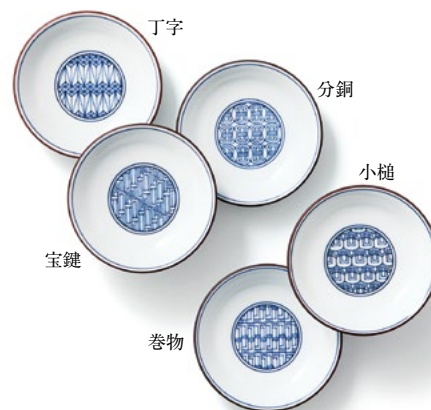

月の雫 菓子皿  
13,750円(税込)(本体12,500円)  
径12.5cm・高さ2.5cm / 5枚  
磁器 / 有田焼 / 化粧箱 ◆  
500-0086

染付宝づくし

染付宝づくし 小鉢  
11,000円(税込)(本体10,000円)  
径15cm・高さ4cm / 5個  
磁器 / 波佐見焼 / 化粧箱  
503-0254

染付宝づくし 小皿  
6,600円(税込)(本体6,000円)  
径10.5cm・高さ2cm / 5枚  
磁器 / 波佐見焼 / 化粧箱  
503-0262